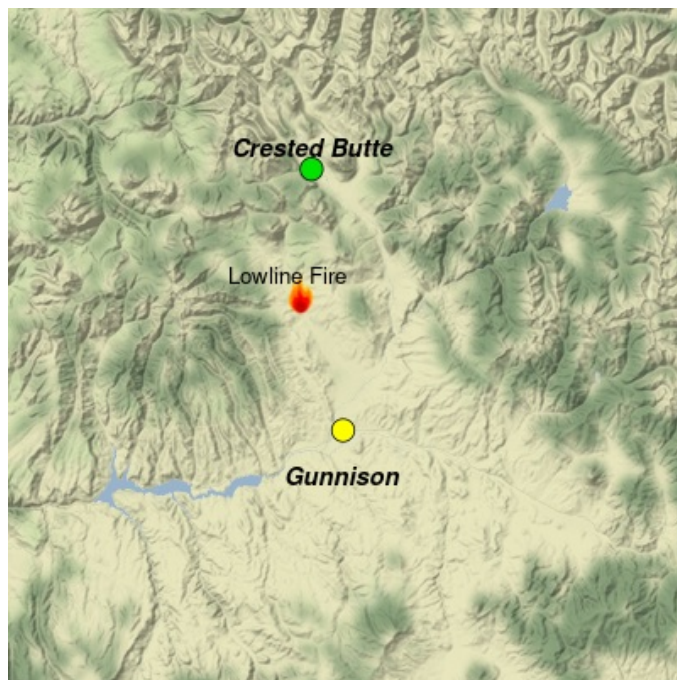

Fuego

El fuego Lowline se encuentra en 1,830 acres y está contenido 55%.

Humo

Humo generalizado en el valle y en áreas de Gunnison y el centro del condado de Gunnison hasta primera hora de la mañana, con un impacto MODERADO del humo en la zona. El humo se disparará al mediodía con los vientos del oeste que aumentarán en la zona. En el área de Castleton Ranch, a lo largo de la carretera del condado #730, seguirán produciéndose períodos de humo MODERADO. Los impactos de humo ligero en las áreas cercanas a Almont y la autopista 135 se dispararán a primera hora de la mañana, ya que los vientos del oeste empujan el humo hacia el este. Crested Butte seguirá teniendo una BUENA calidad de aire durante todo el día.

Alerta de calidad del aire

Aviso de salud sobre la calidad del aire por el humo de los incendios forestales Emitido para el centro del condado de Gunnison

Pronóstico del ICA* para el martes

| Estación | Ayer | | | Iun 8/07 | Pronóstico para hoy -- mar, ago 08 | Pronóstico* | |
|---------------|---------------|------|----|-------------|---|-------------|-------------|
| | hora por hora | | | | | mar 8/08 | mié 8/09 |
| Gunnison | 6a | noon | 6p | | CONTINÚA LA ALERTA DE CALIDAD DEL AIRE - IGS - MODERADO en la mañana. | | |
| Crested Butte | | | | | Buena calidad del aire hoy. | | |